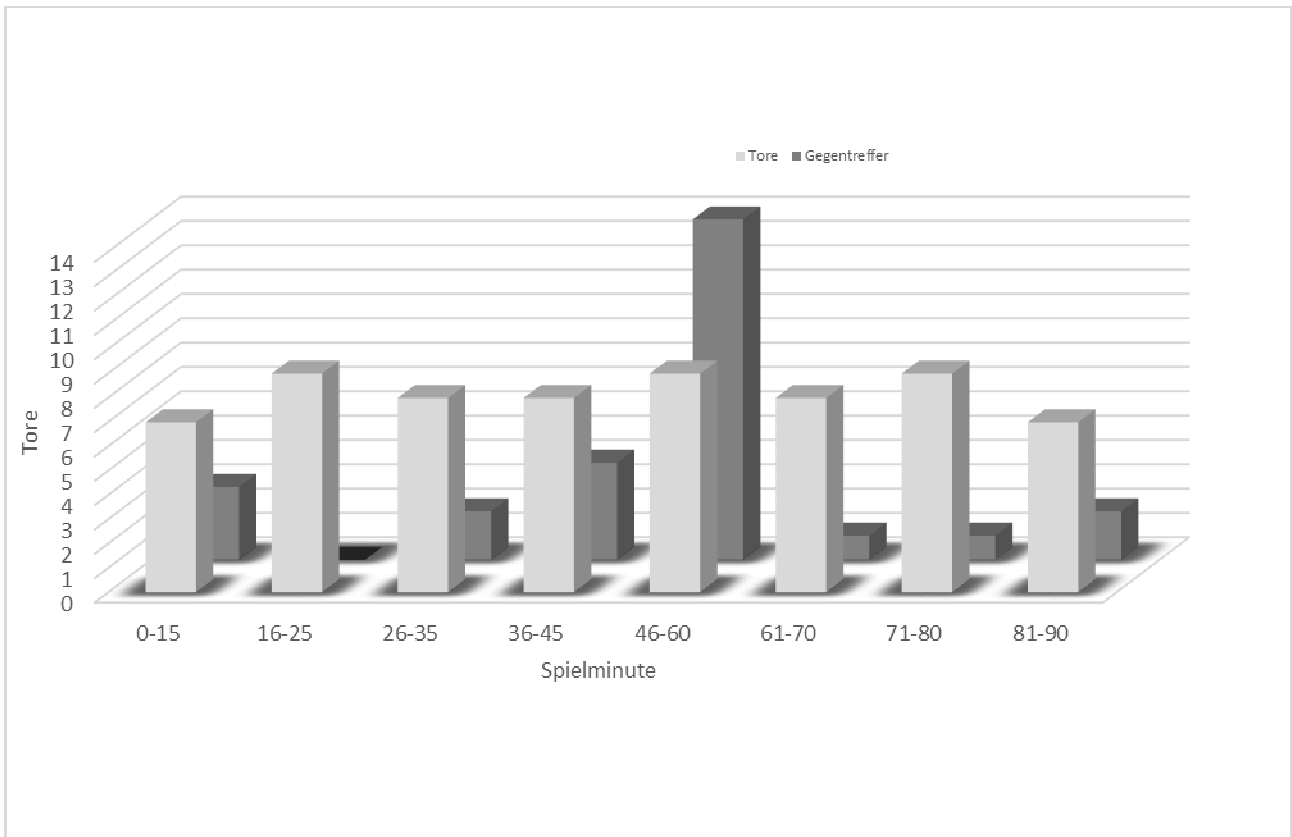

Torstatistik SG1 für 2014/15

Statistik inklusive des Pokalspiel gegen Gundelsdorf